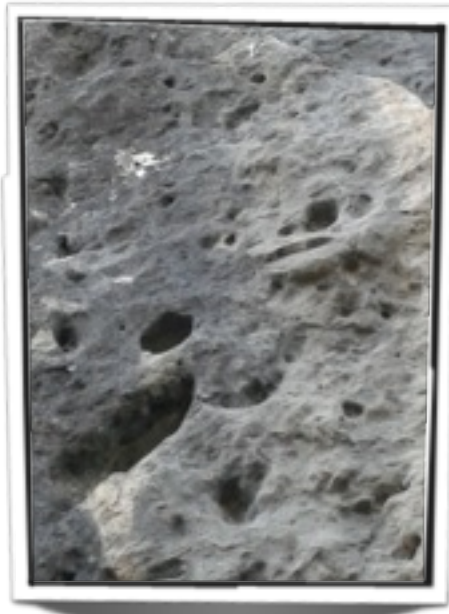

PIERRE GRANGE 2

**Escalade
superbe à trous
et réglettes**

ATTENTION !

.Cotations valables avec les 2 mains sur la vire sommitale pour mousquetonner le relais

***Cotations des voies.**

(de droite à gauche)

VOIES	COTATIONS
Pantomine	7a+
Le cri du caméléon	7b+
Palais des mirages	8a
Altérités spatiales	7c+
Rédemption	7c
Déchéance morale	7b+
Silence éloquent	7c
Frontières oniriques	7b/7b+

Palais des mirages 8a/a+

Le cri du caméléon 7b+