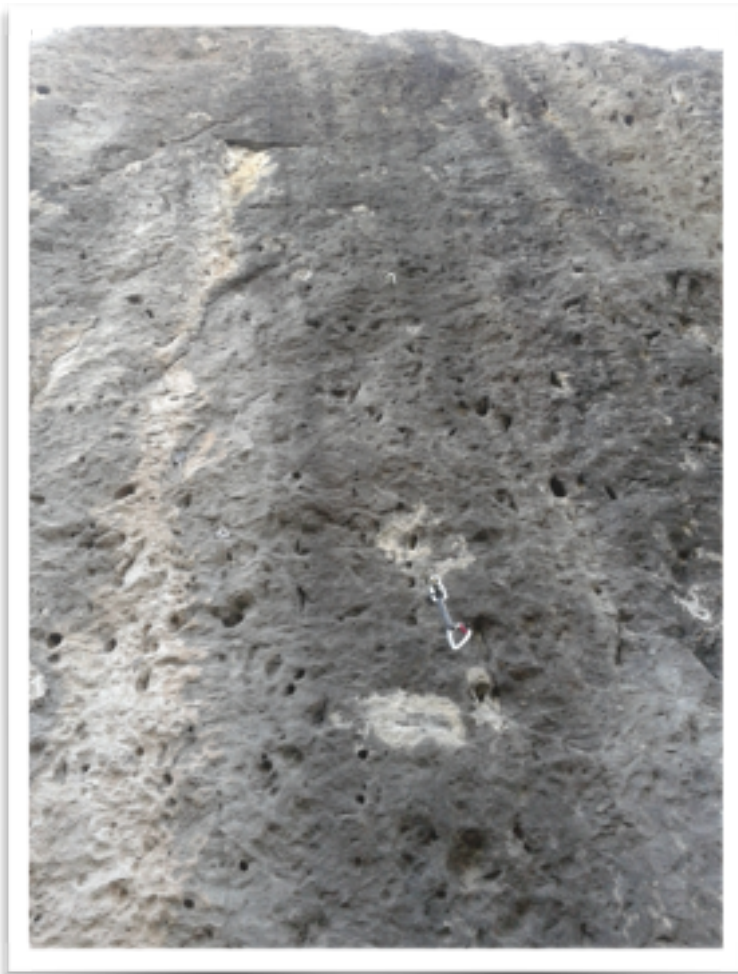

PIERRE GRANGE 2

**Escalade
superbe à trous
et réglettes**

ATTENTION !

.Cotations valables avec les 2 mains sur la vire sommitale pour mousquetonner le relais

***Cotations des voies.**

(de droite à gauche)

VOIES	COTATIONS
Pantomine	7a+
Le cri du caméléon	7b+
Palais des mirages	8a
Altérités spatiales	7c+
Rédemption	7c
Déchéance morale	7b+
Silence éloquent	7c
Frontières oniriques	7b/7b+